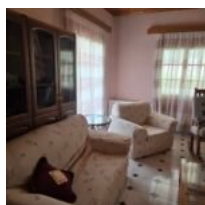

750€

ΔΙΑΜΕΡΙΣΜΑ ΠΡΟΣ ΕΝΟΙΚΙΑΣΗ

<https://findmyplace.gr>

Ευρύχωρο διαμέρισμα προς ενοικίαση στο Ραπτόπουλο
Ευρυτανίας

- 2 υπνοδωμάτια
- 1 μπάνιο
- Διαμέρισμα
- Ενοικίαση
- 105 m²

Διαμέρισμα προς ενοικίαση

Βασικά στοιχεία